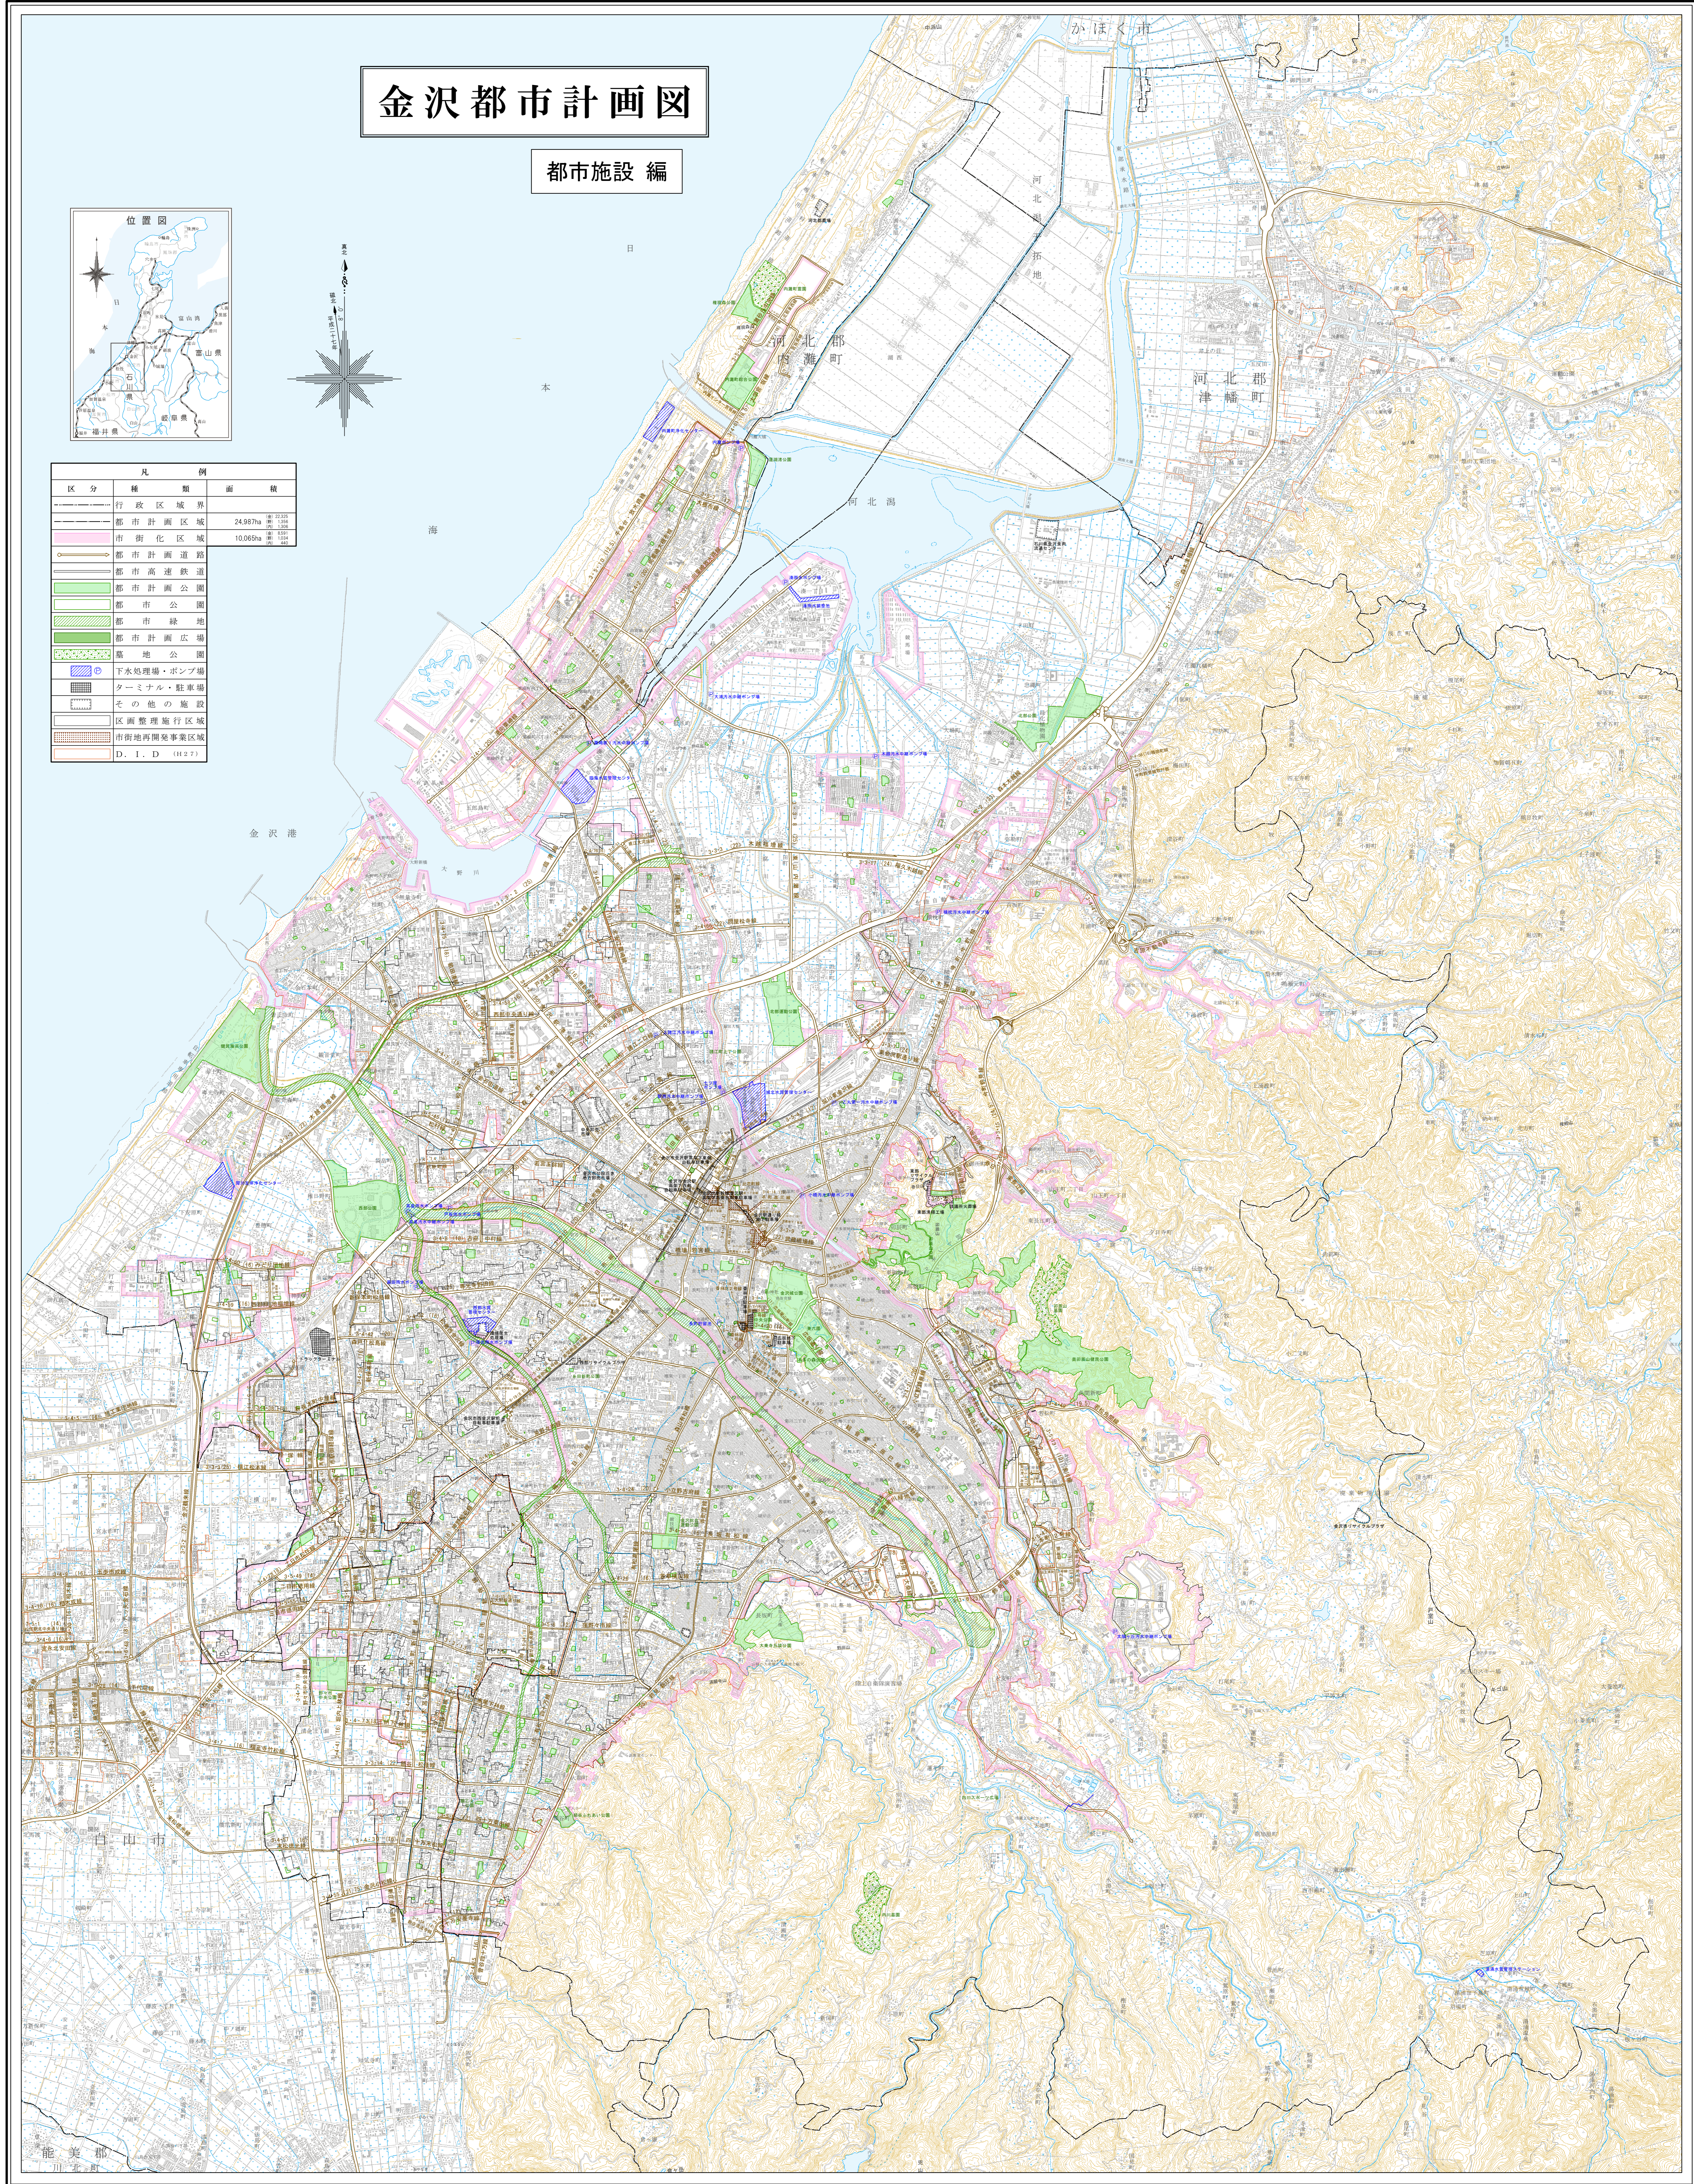

金沢都市計画図

都市施設編

凡 例	
区分	種類 面積
---	行政区域界
■	都市計画区域 24,987ha
■	市街化区域 10,069ha
—	都市計画道路
—	都市高速鉄道
■	都市計画公園
■	都市公園
■	都市緑地
■	都市計画広場
■	墓地公園
■	下水処理場・ポンプ場
■	ターミナル・駐車場
■	その他の施設
■	区画整理施行区域
■	市街地再開発事業区域
■	D. I. D (H27)

(注)1. この地図は一般図です。印刷ずれ等で、明瞭でない部分もありますので都市計画課で閲覧してください。(注)2. 隣接の市町の都市計画については、参考ですので、当該の市町で閲覧して下さい。

1:25,000