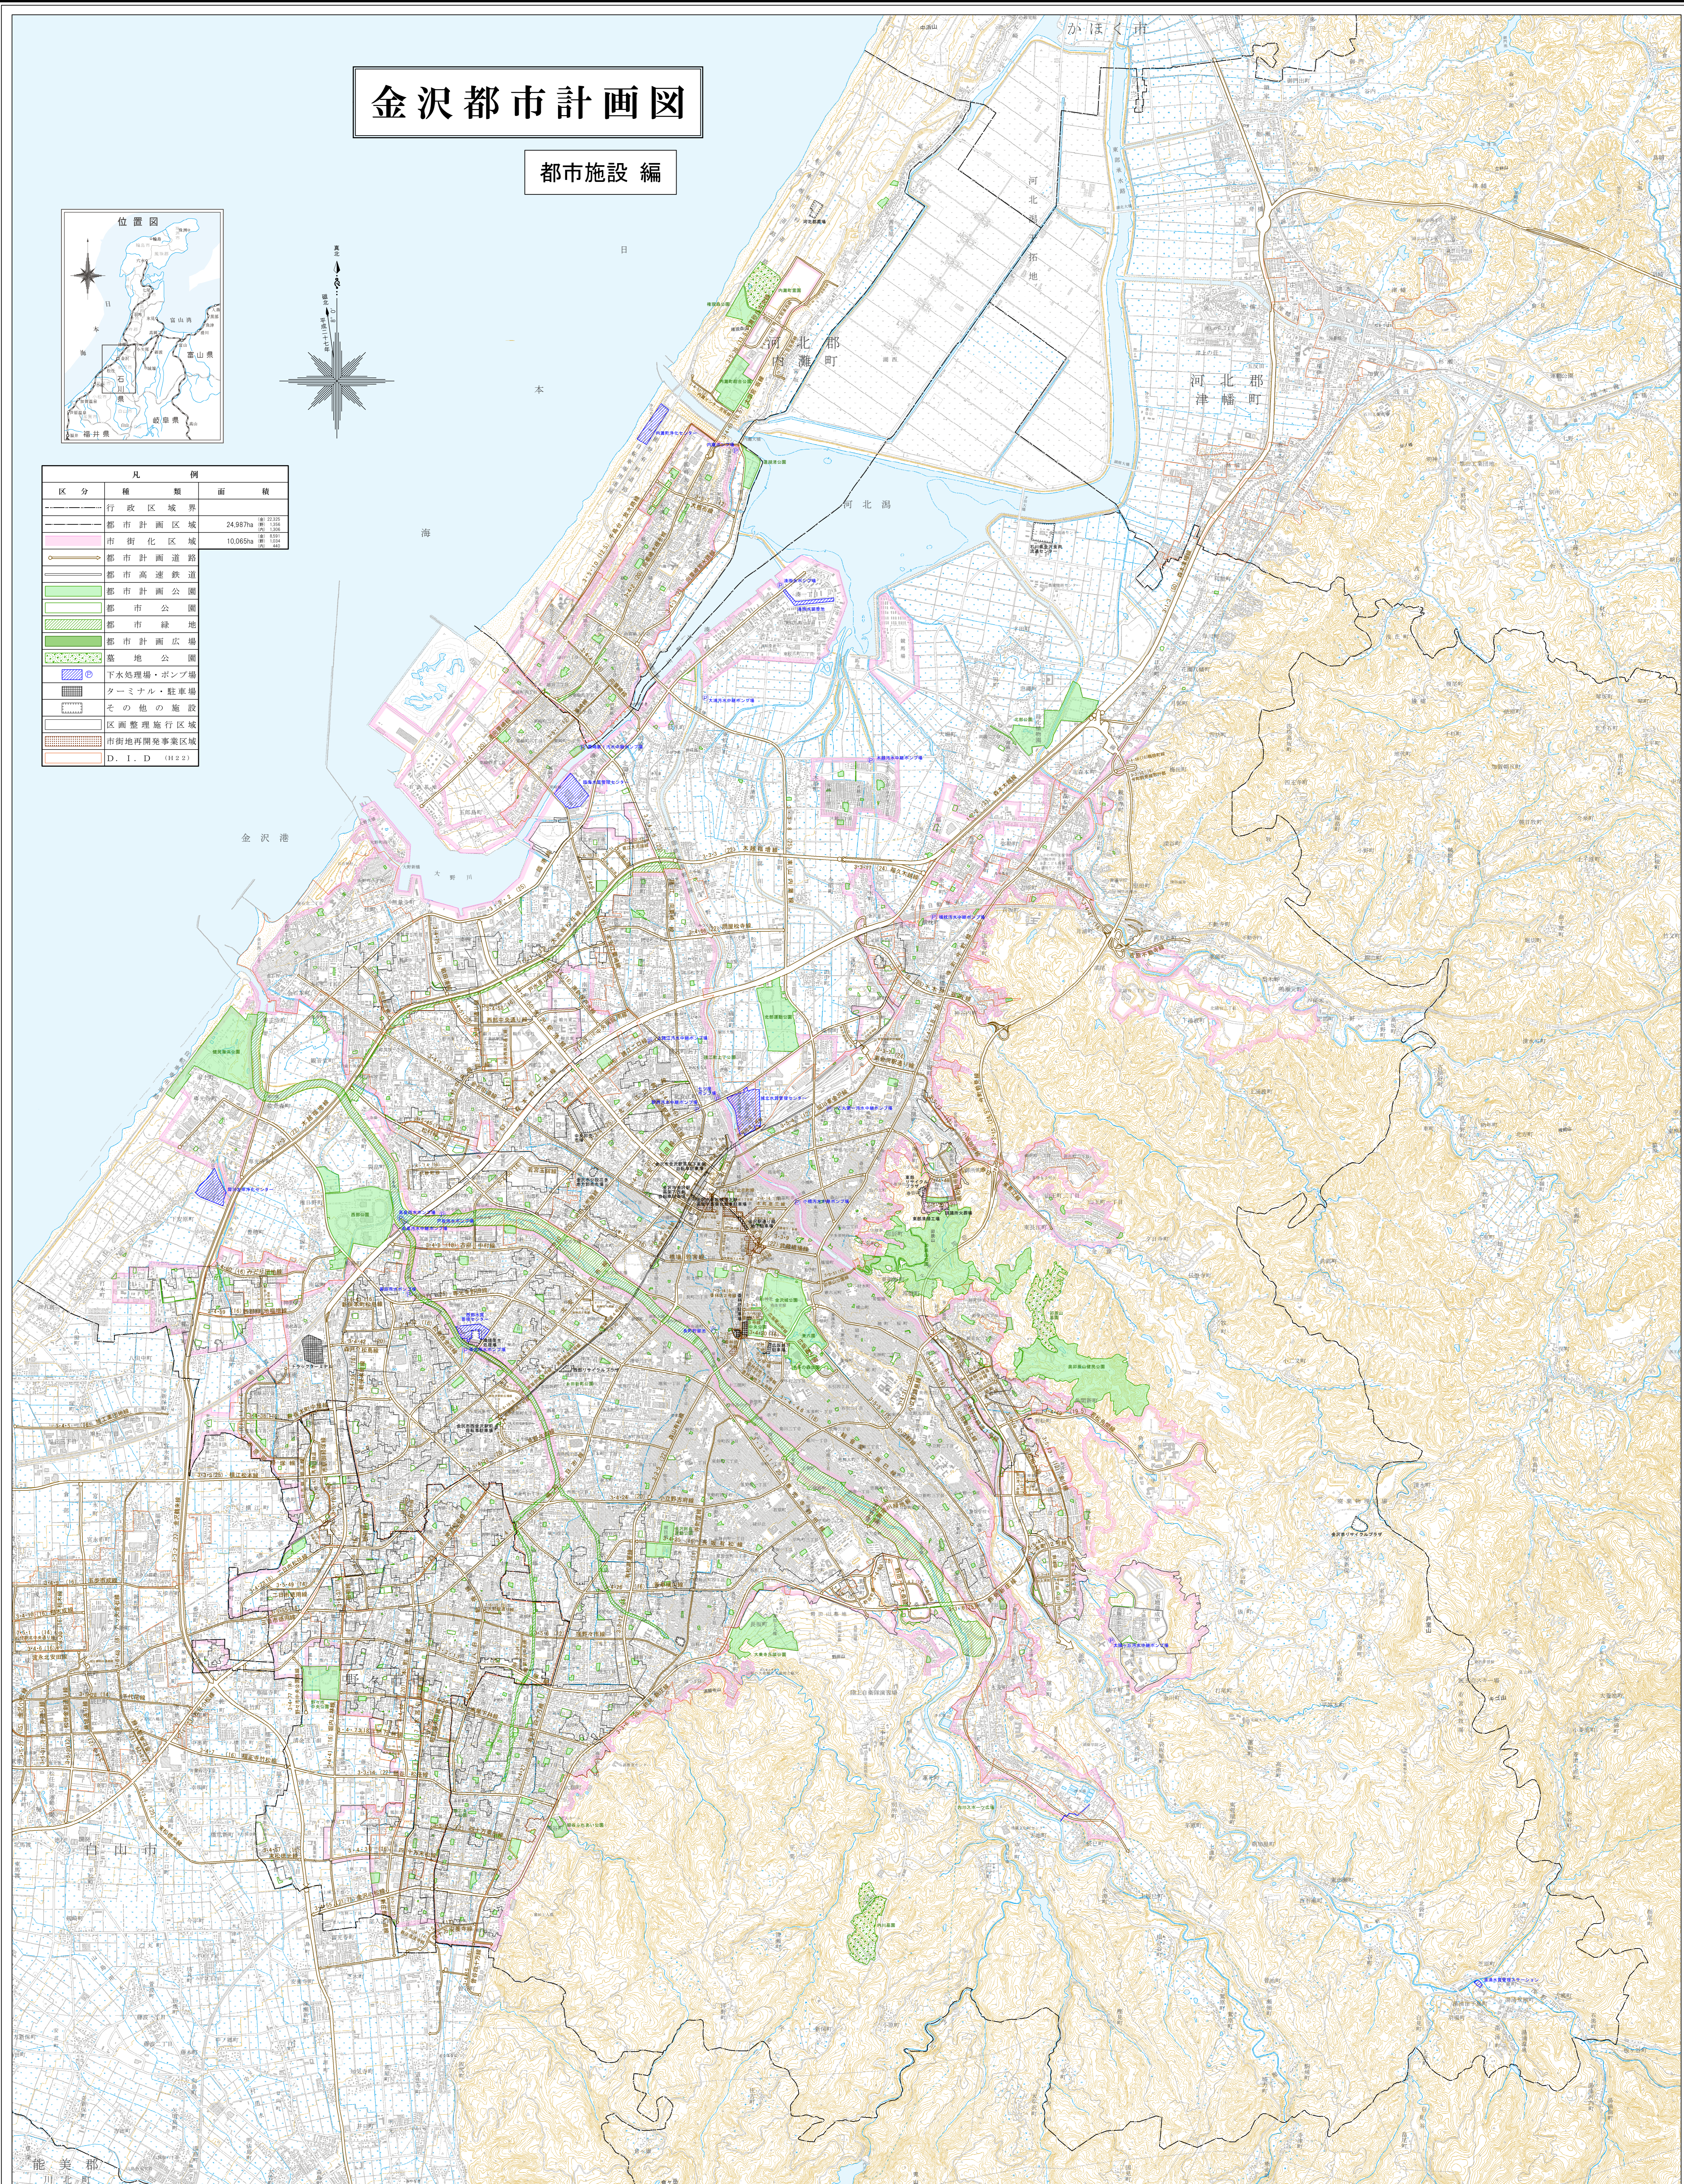

金沢都市計画図

都市施設編

凡 例	
区分	種類 面積
---	行政区域界
■	都市計画区域 24,987ha
■	市街化区域 10,069ha
—	都市計画道路
—	都市高速鉄道
■	都市計画公園
■	都市公園
■	都市緑地
■	都市計画広場
■	墓地公園
■	下水処理場・ポンプ場
■	ターミナル・駐車場
■	その他の施設
■	区画整理施行区域
■	市街地再開発事業区域
■	D. I. D (H27)

(注)1. この地図は一般図です。印刷ずれ等で、明瞭でない部分もありますので都市計画課で閲覧してください。(注)2. 隣接の市町の都市計画については、参考ですので、当該の市町で閲覧して下さい。

1:25,000