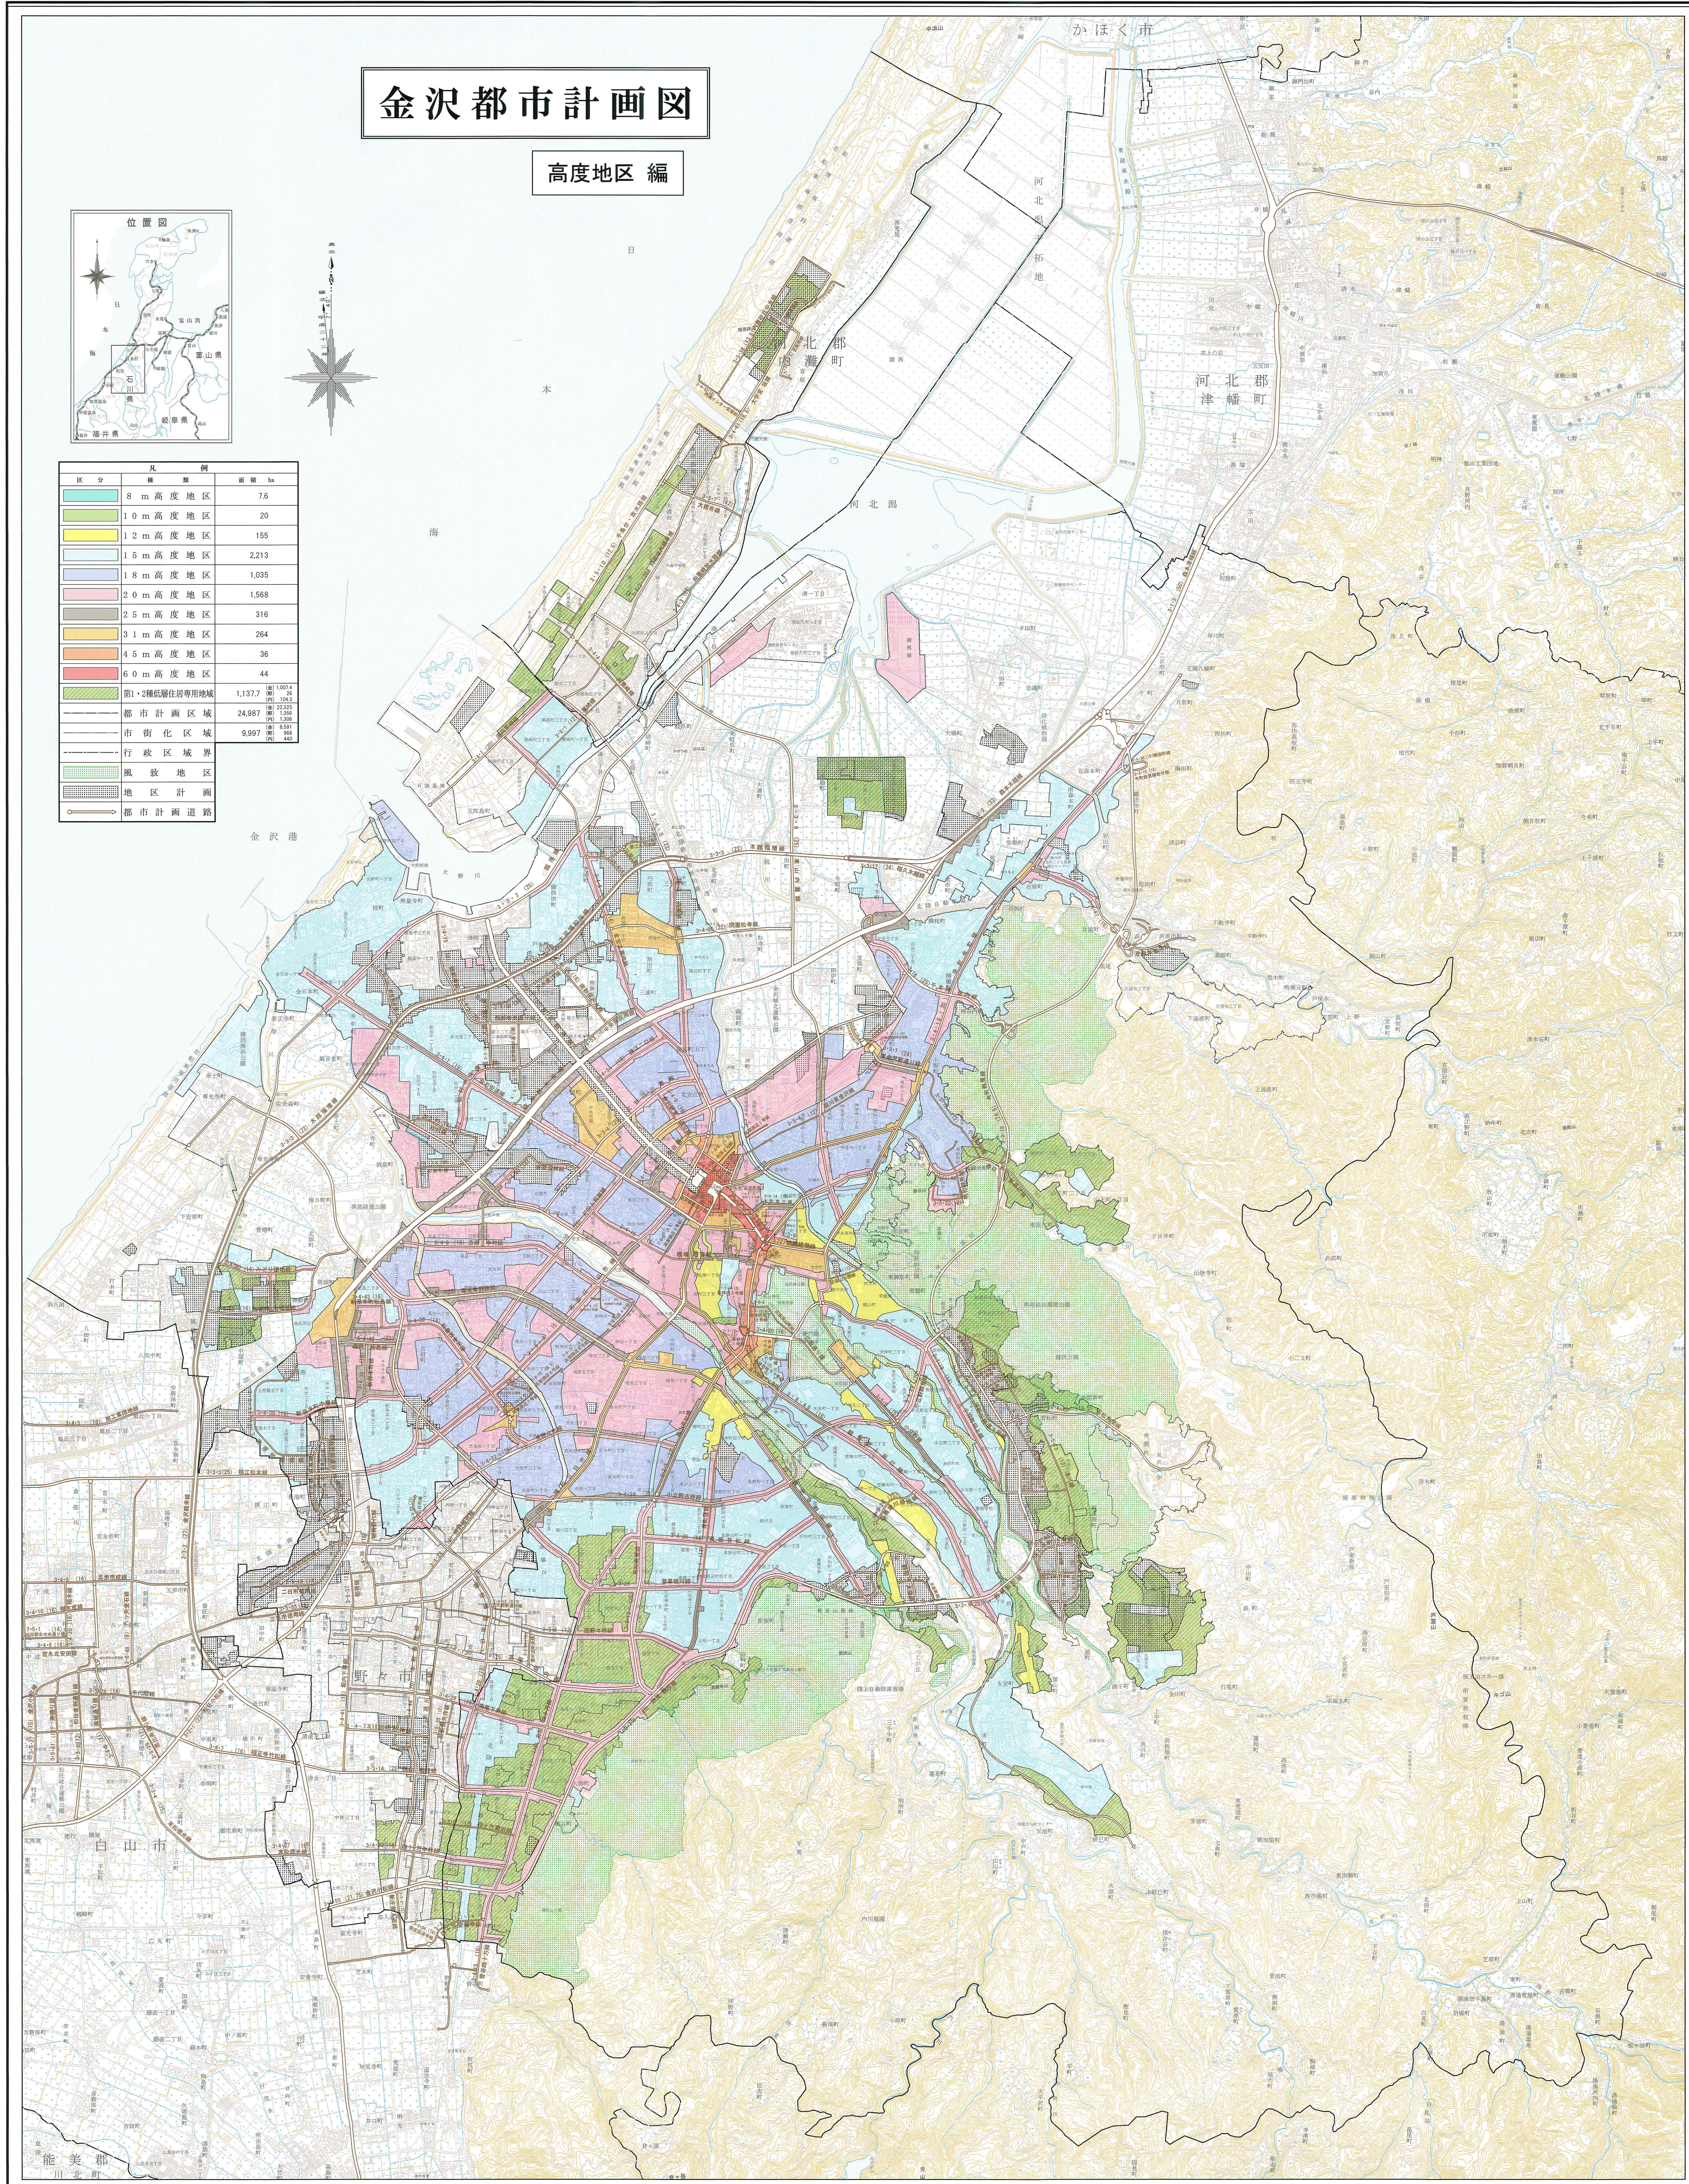

金沢都市計画図

高度地区編

区分	種別	面積 ha
8 m 高度地区		7.6
10 m 高度地区		20
12 m 高度地区		155
15 m 高度地区		2,213
18 m 高度地区		1,035
20 m 高度地区		1,568
25 m 高度地区		316
31 m 高度地区		264
45 m 高度地区		36
60 m 高度地区		44
第1・2種低層住居専用地域		1,137.7
都市計画区域		24,987
市街化区域		9,997
行政区境界		
風致地区		
地区計画		
都市計画道路		

1:25,000