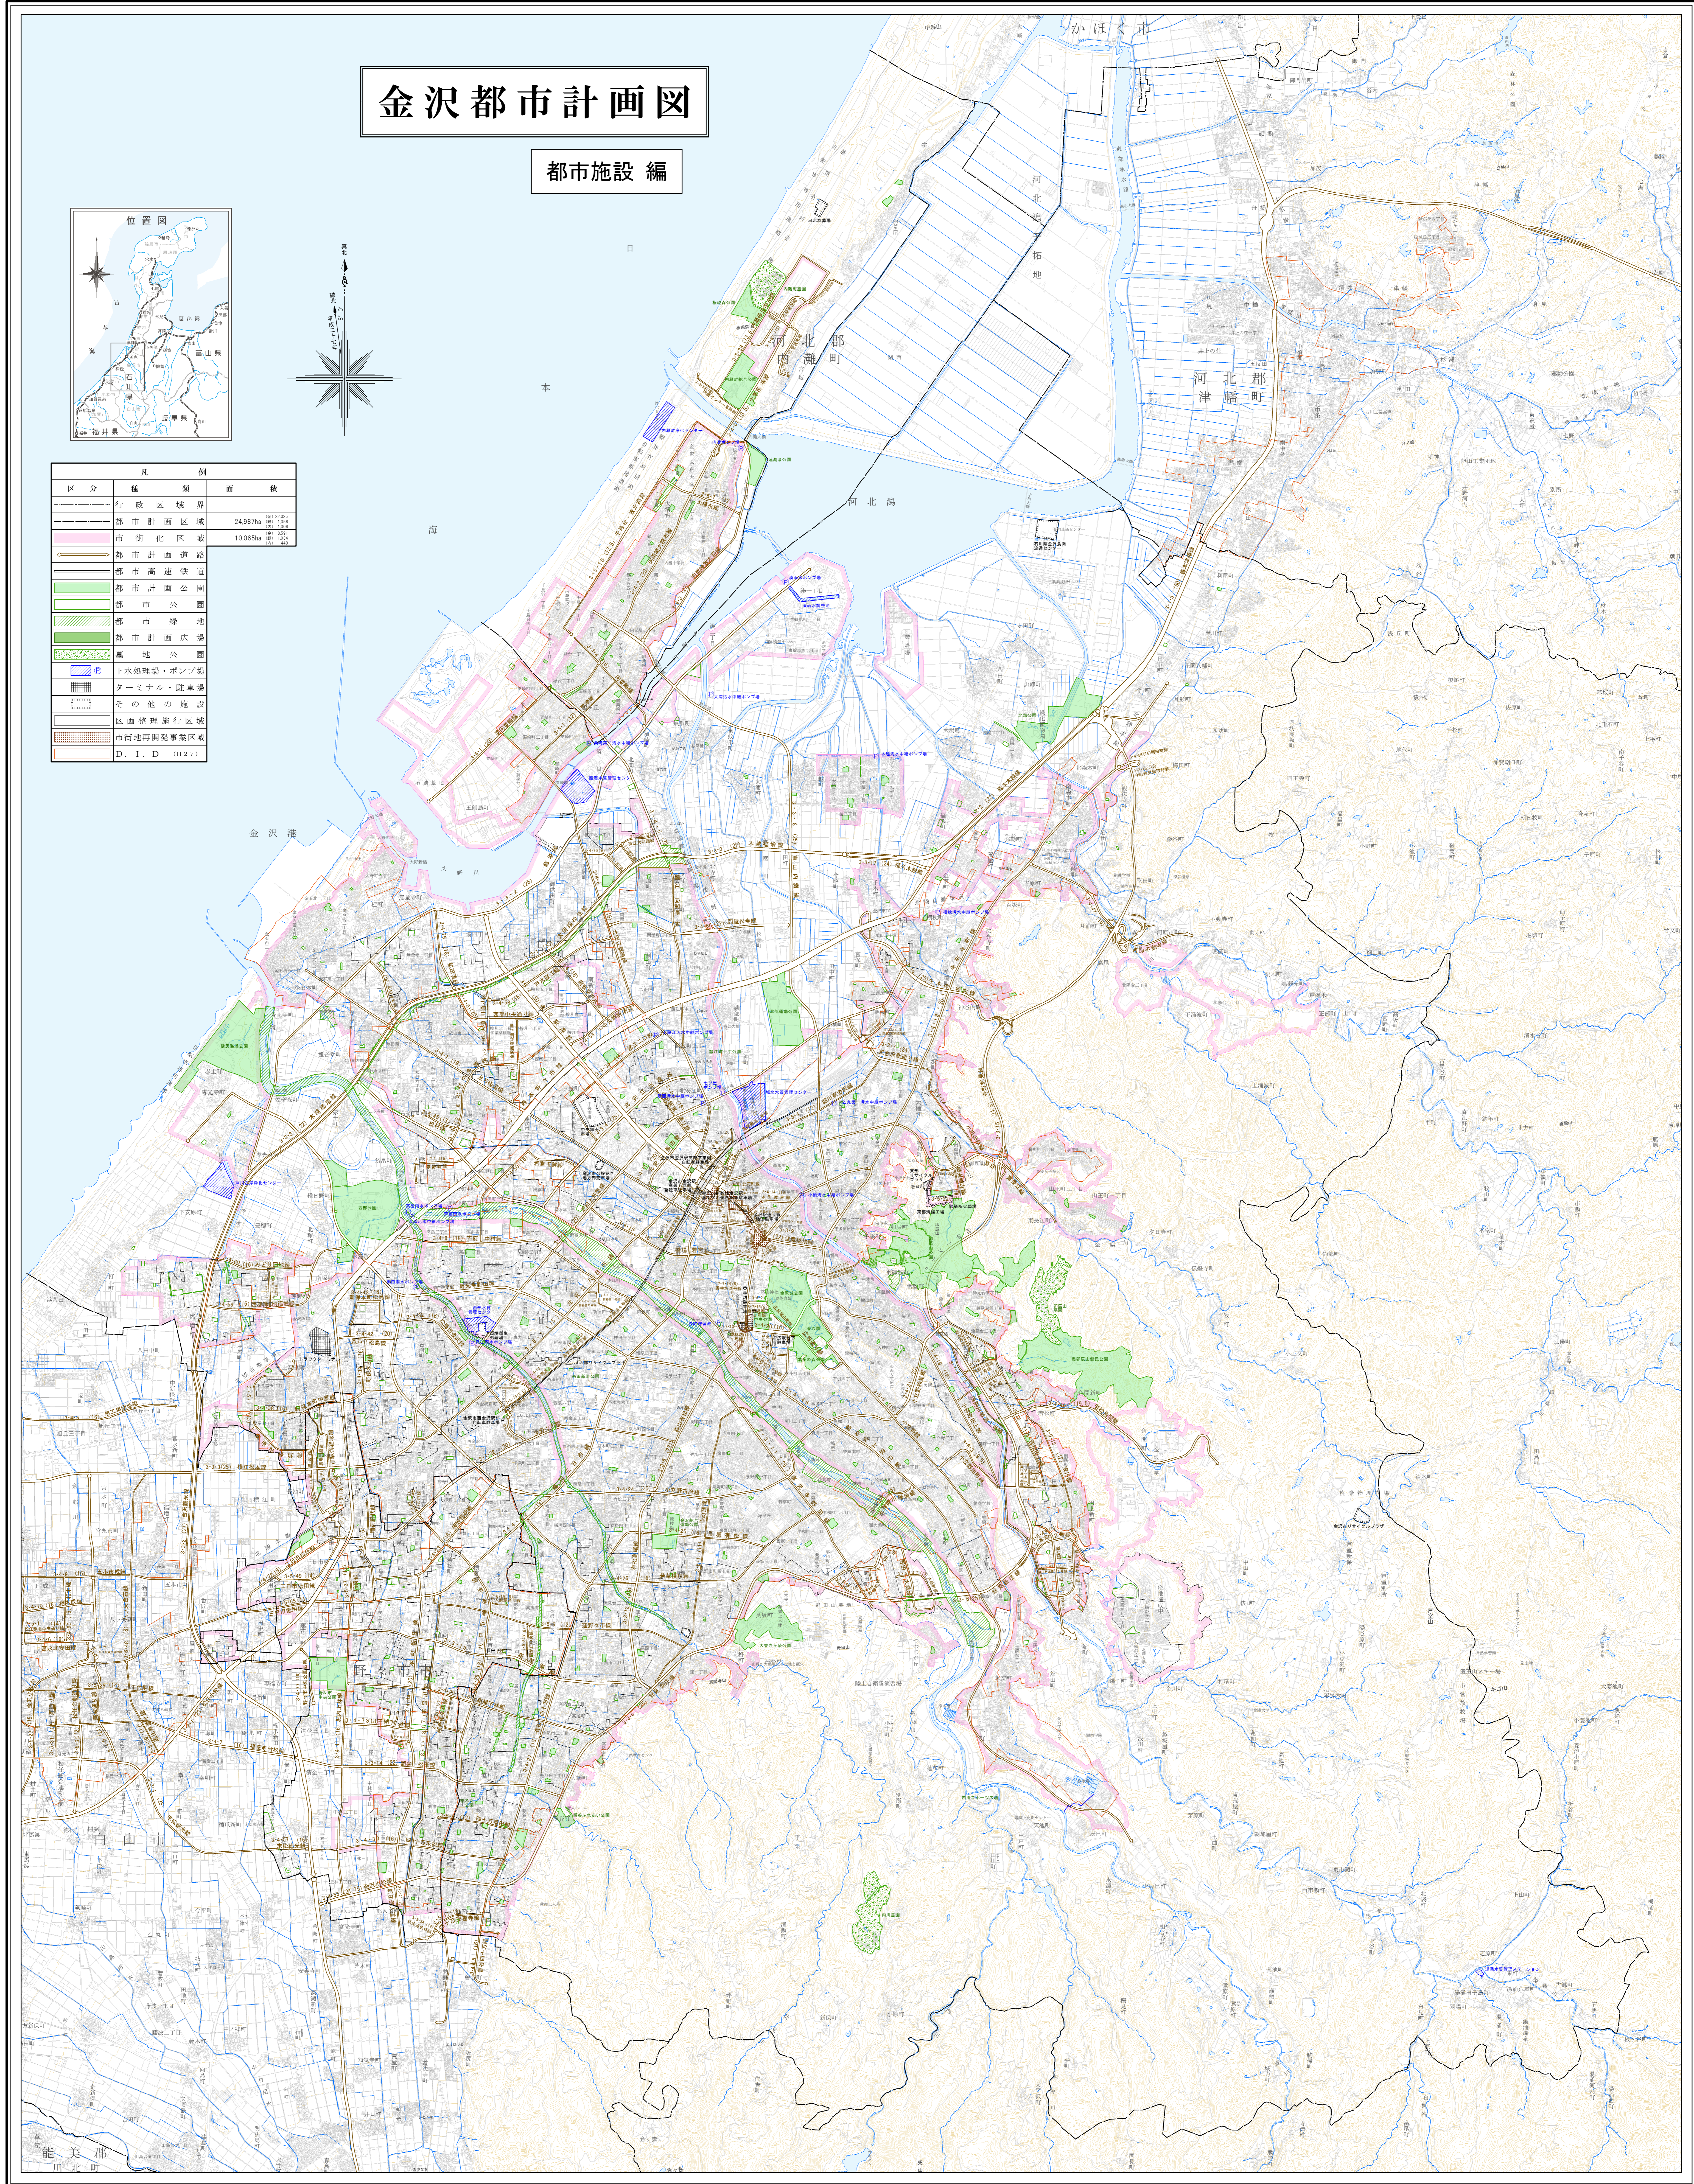

金沢都市計画図

都市施設編

区分	種類	面積
-----	行政区域界	
-----	都市計画区域	24,987ha
-----	市街化区域	10,056ha
-----	都市計画道路	
-----	都市高速鉄道	
-----	都市計画公園	
-----	都市公園	
-----	都市緑地	
-----	都市計画広場	
-----	墓地公園	
-----	下水処理場・ポンプ場	
-----	ターミナル・駐車場	
-----	その他の施設	
-----	区画整理施行区域	
-----	市街地再開発事業区域	
-----	D. I. D (H27)