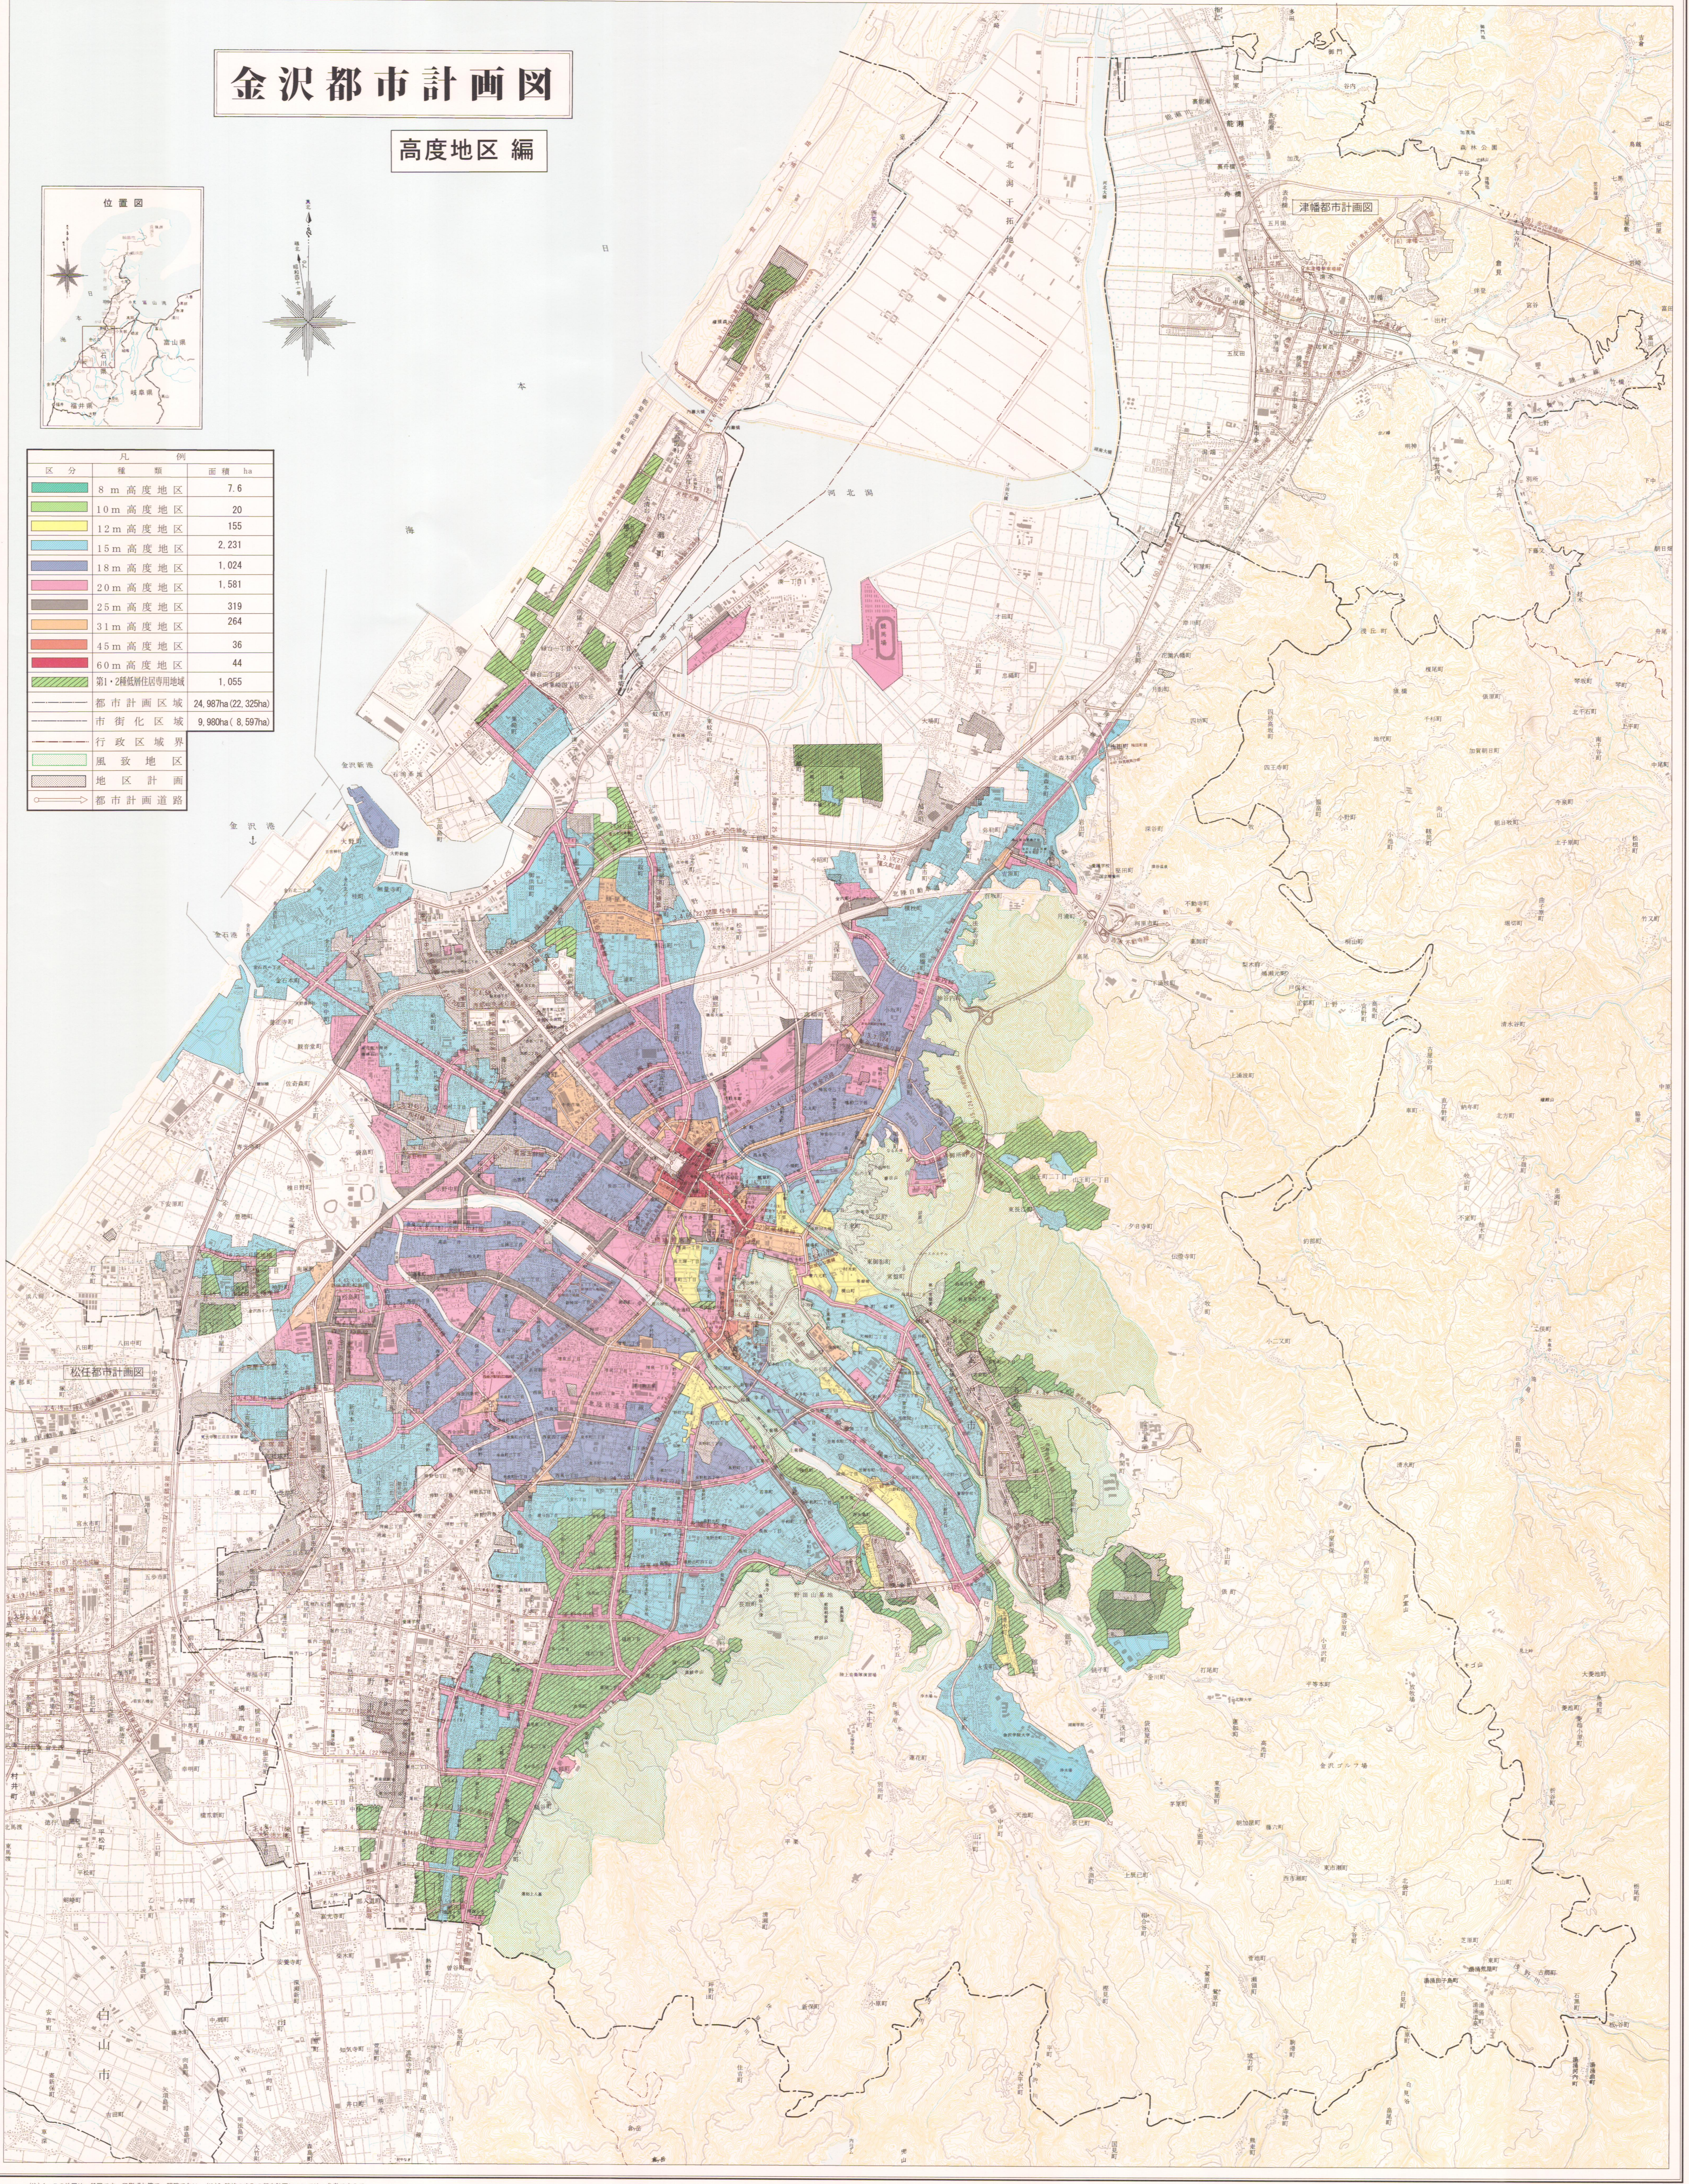

金沢都市計画図

高度地区編

区分	種類	面積 ha
	8 m 高度地区	7.6
	10 m 高度地区	20
	12 m 高度地区	155
	15 m 高度地区	2,231
	18 m 高度地区	1,024
	20 m 高度地区	1,581
	25 m 高度地区	319
	31 m 高度地区	264
	45 m 高度地区	36
	60 m 高度地区	44
	第1・2種低層住居専用地域	1,055
	都市計画区域	24,987ha (22,325ha)
	市街化区域	9,980ha (8,597ha)
	行政区域界	
	風致地区	
	地区計画	
	都市計画道路	

【注】1. この地図は一般図です。印刷ずれ等で、明確でない。【注】2. 隣接の市の都市計画については、参考です。部分もありますので都市計画課で閲覧して下さい。 1:25,000