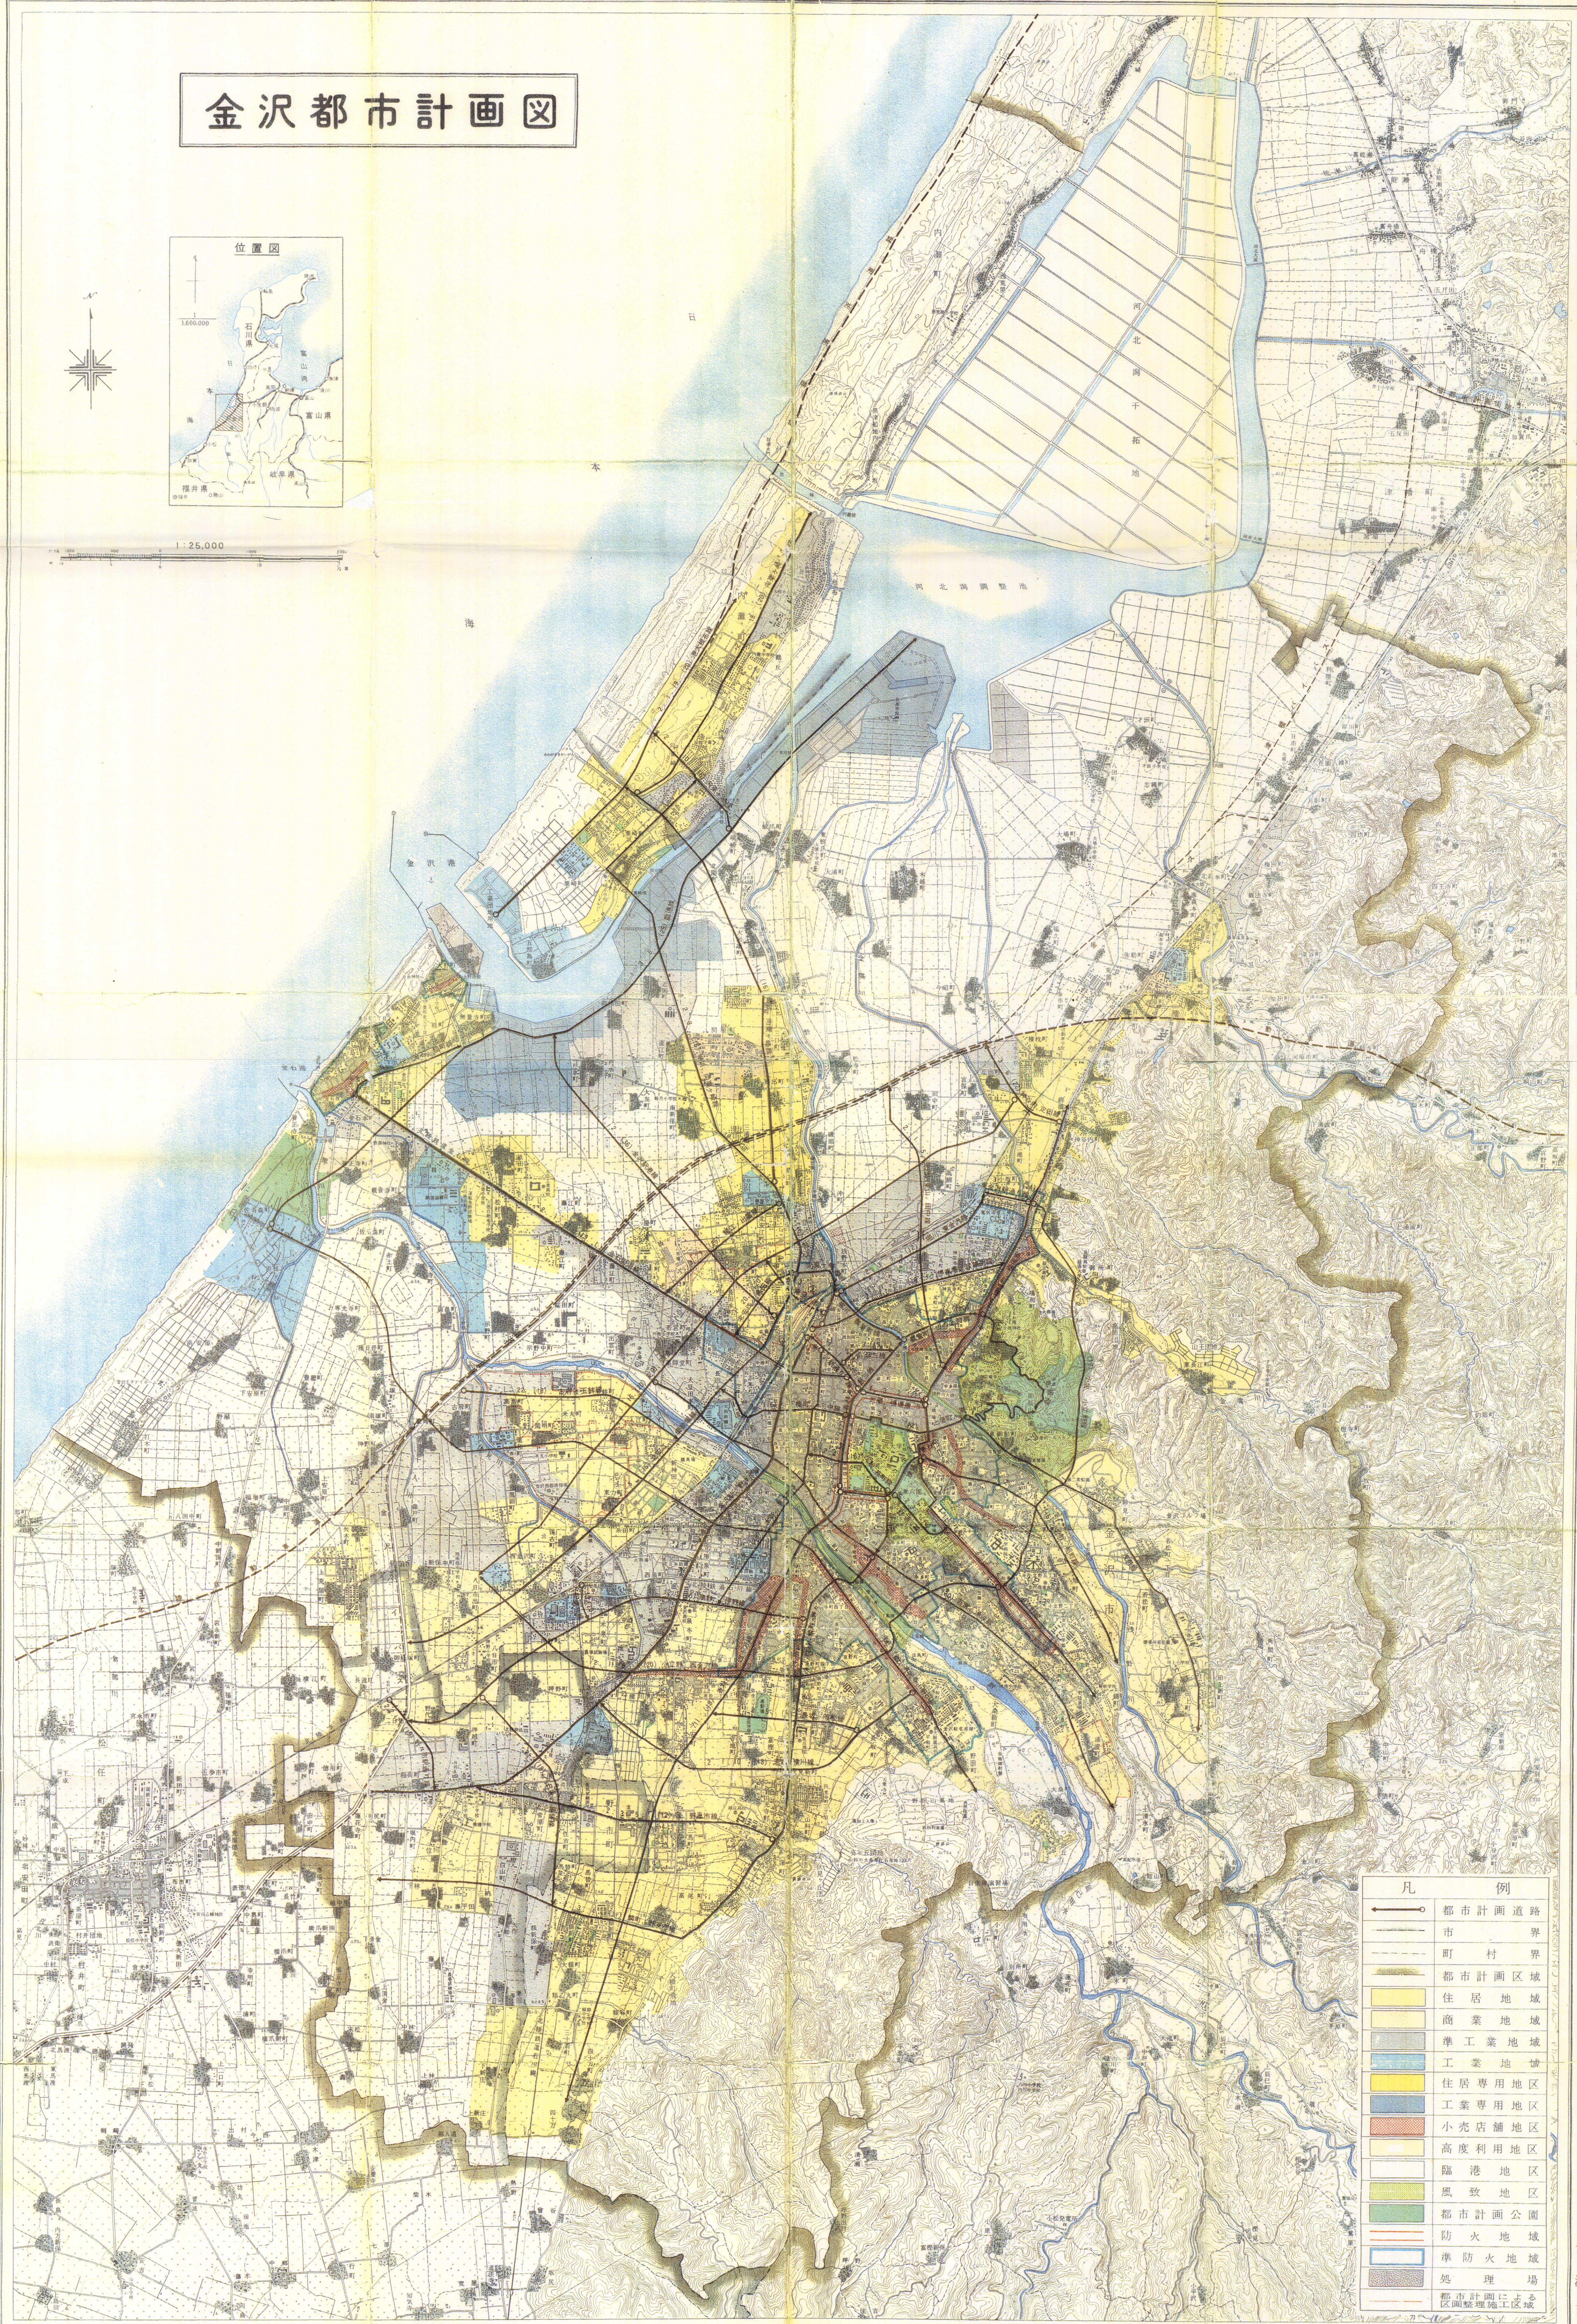

# 金沢都市計画図

位置図

1:25,000

242 545

昭和十五年八月調製

凡 例	
	都市計画道路
	市 界
	町 村 界
	都市計画区域
	住居地域
	商業地域
	準工業地域
	工業地域
	住居専用地区
	工業専用地区
	小売店舗地区
	高度利用地区
	臨港地区
	風致地区
	都市計画公園
	防火地域
	準防火地域
	処 理 場
	都市計画に基 て区域整理工区域

この地図は建設省国土院の承認を得たものである。 承認番号 昭45-第133号 編者 金沢市街地調査地の：横川産業

金 沢 市